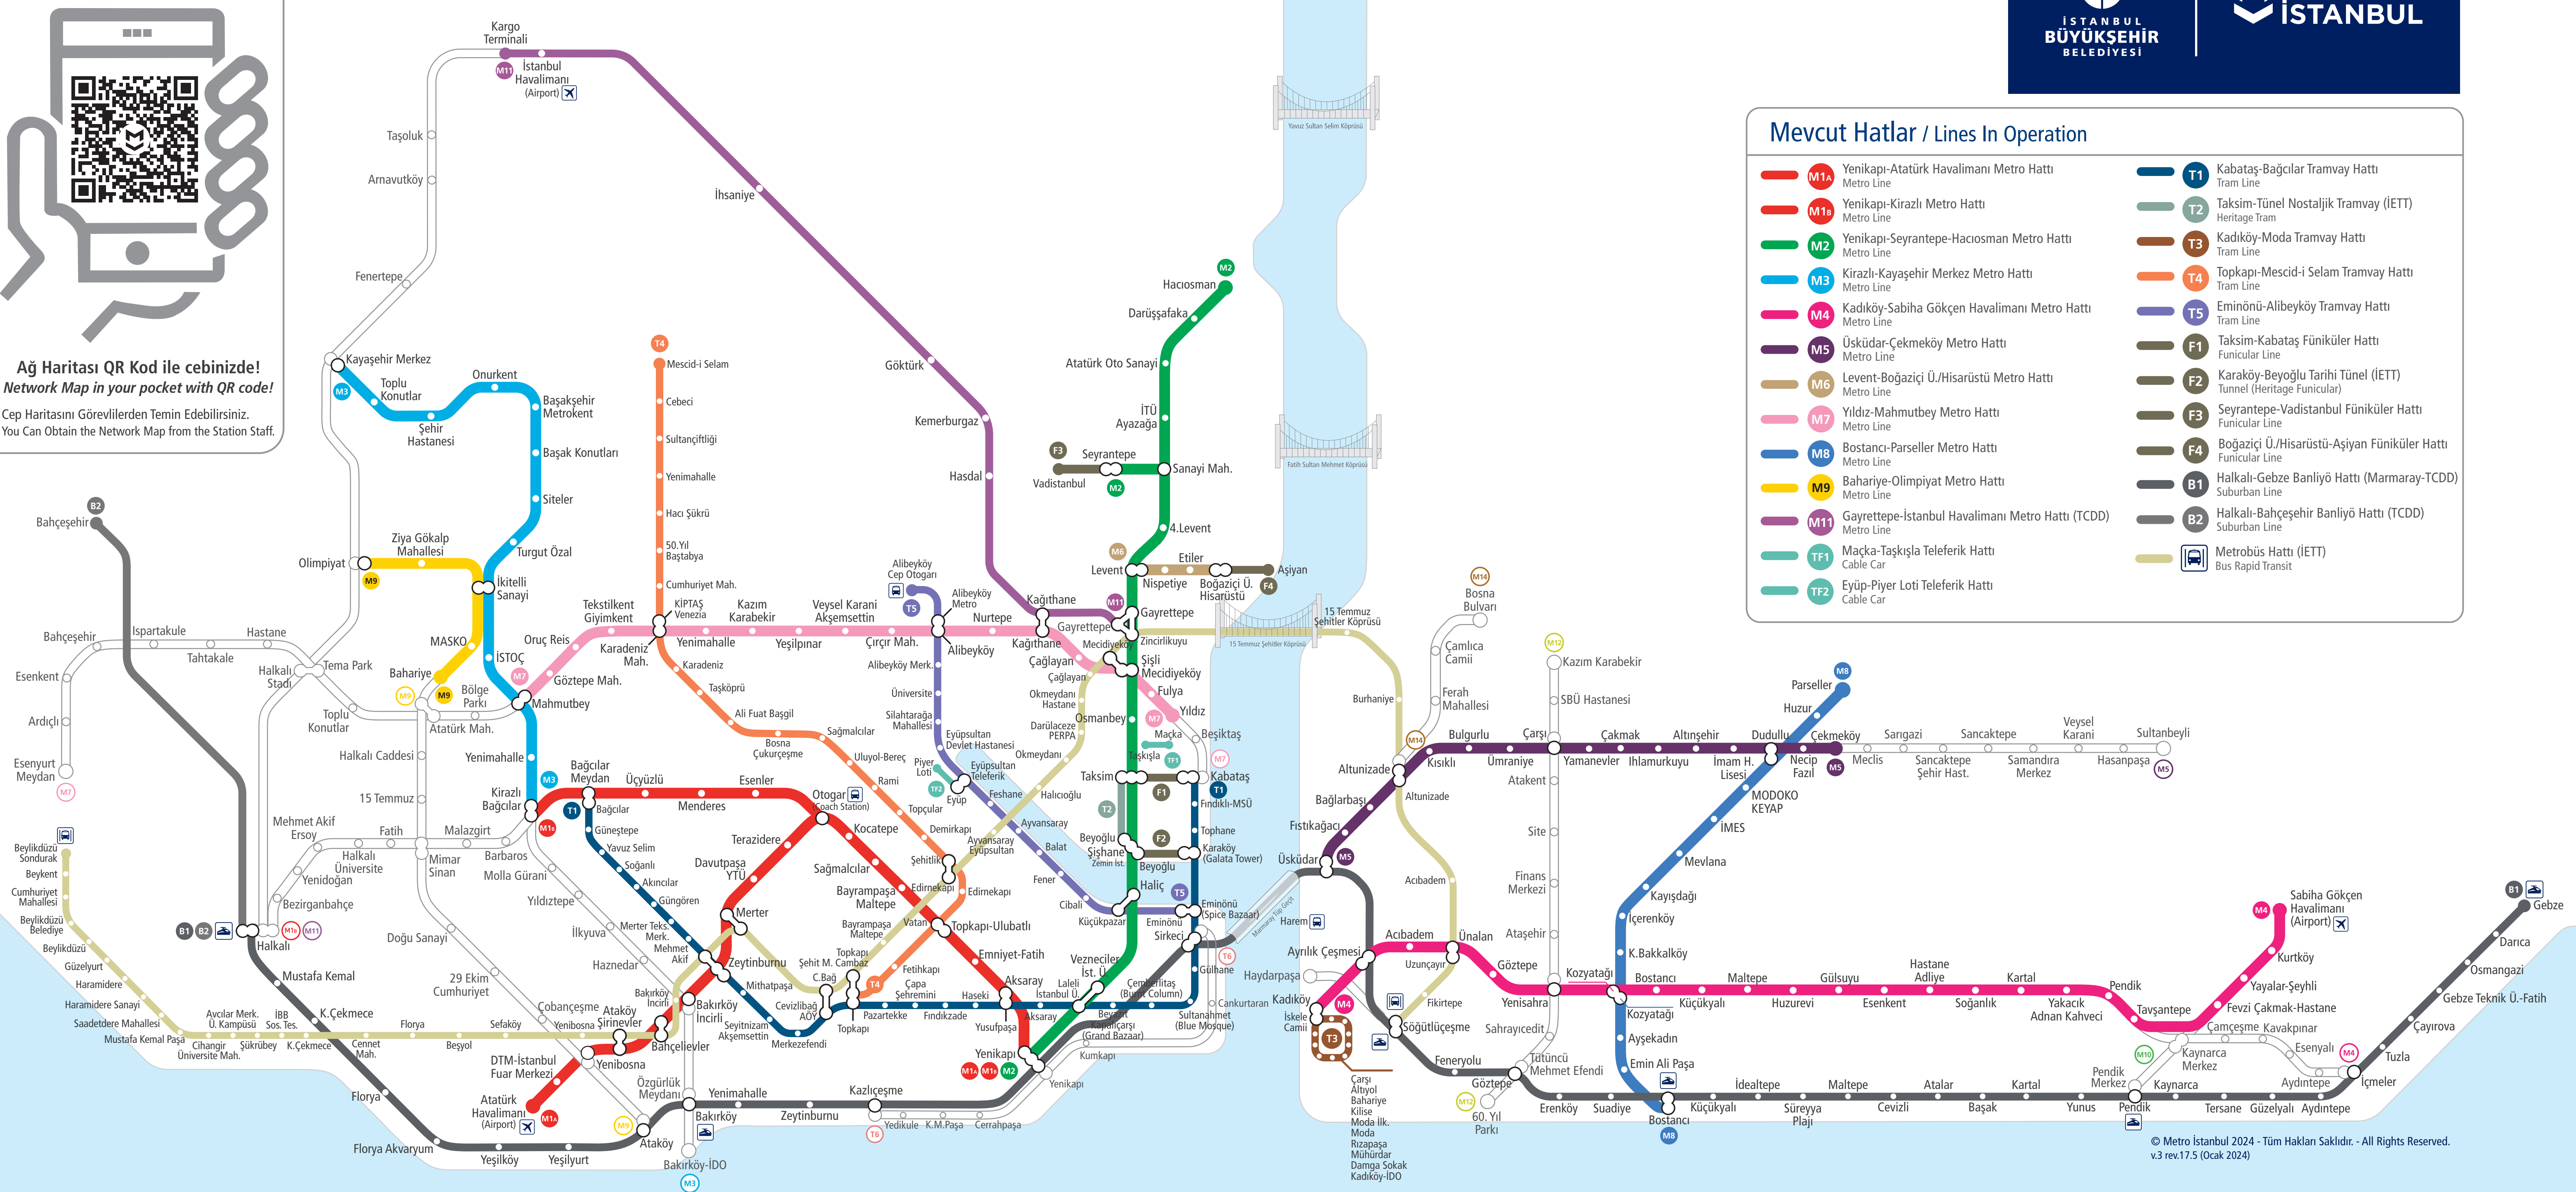

# İstanbul Raylı Sistemler Ağ Haritası / Istanbul Railway Network Map

Ağ Haritası QR Kod ile cebinizde!  
Network Map in your pocket with QR code!  
Cep Haritasını Görevlilerden Temin Edebilirsiniz.  
You Can Obtain the Network Map from the Station Staff.

### İşaretler / Signs

- İstasyon-Durak / Station-Stop
- Hat Başı-Sonu / Terminus
- Aktarma İşaretleri / Transfer Signs
- Boğaz Köprüleri  
Bosphorus Bridges
- Marmaray Tüp Geçit
- Boğaz Su Altı Geçişi  
Underwater Tunnel
- ✈ Havalimanı / Airport
- 🚗 Otogar / Coach Station
- 🚄 YHT-Hızlı Tren Garı  
High Speed Rail Transfer Station